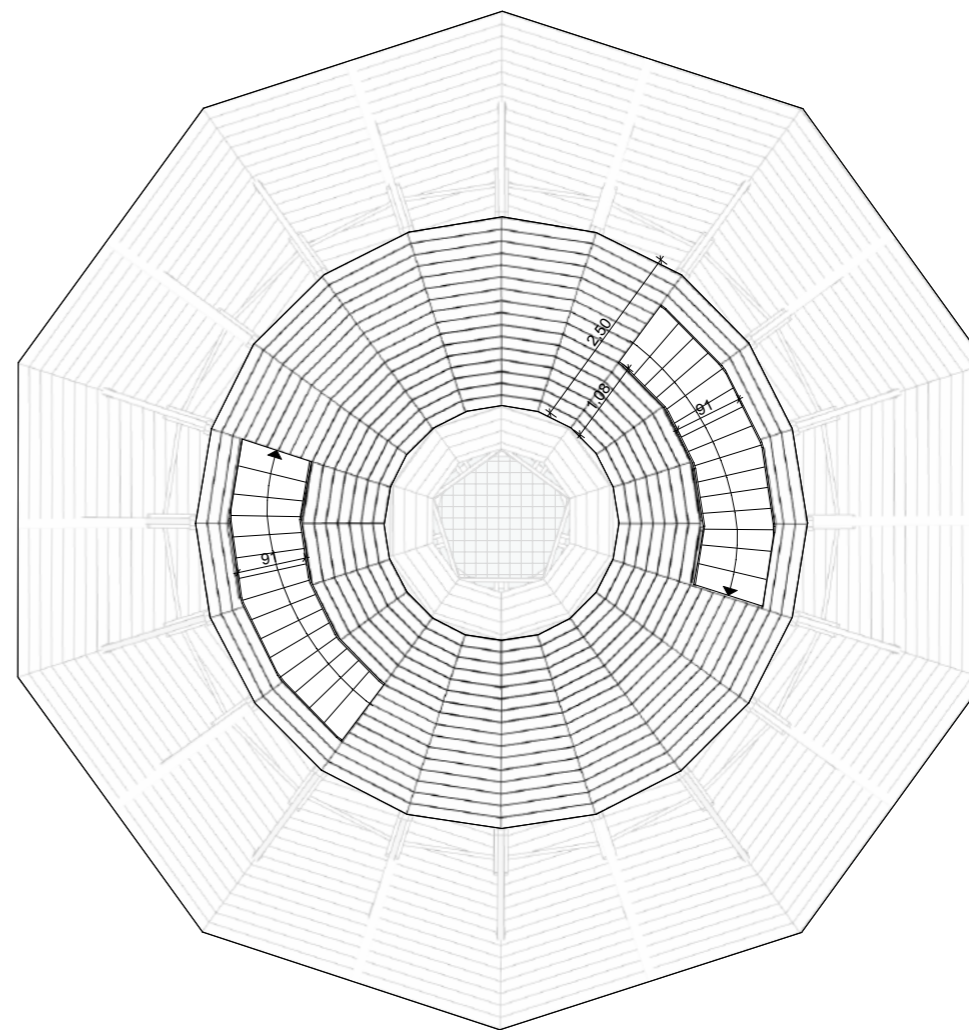

Niveau 6 (12,00m)
S: 30,41 m²

PC n°		La maison sur le fleuve	
Le Maître d'Ouvrage L'Avant Scène Cognac 1 Pl. Robert Schumann 16100 Cognac	Le Maître d'Oeuvre M ARCHITECTURE 21 Rue Prévost de Sansac 16100 COGNAC Tél: 06 07 51 85 06 Email: marchitecture.cognac@gmail.com	Plans des niveaux 5 & 6 Etat du projet PC	13 / 14 21 Décembre 2023 Echelle: 1 / 100