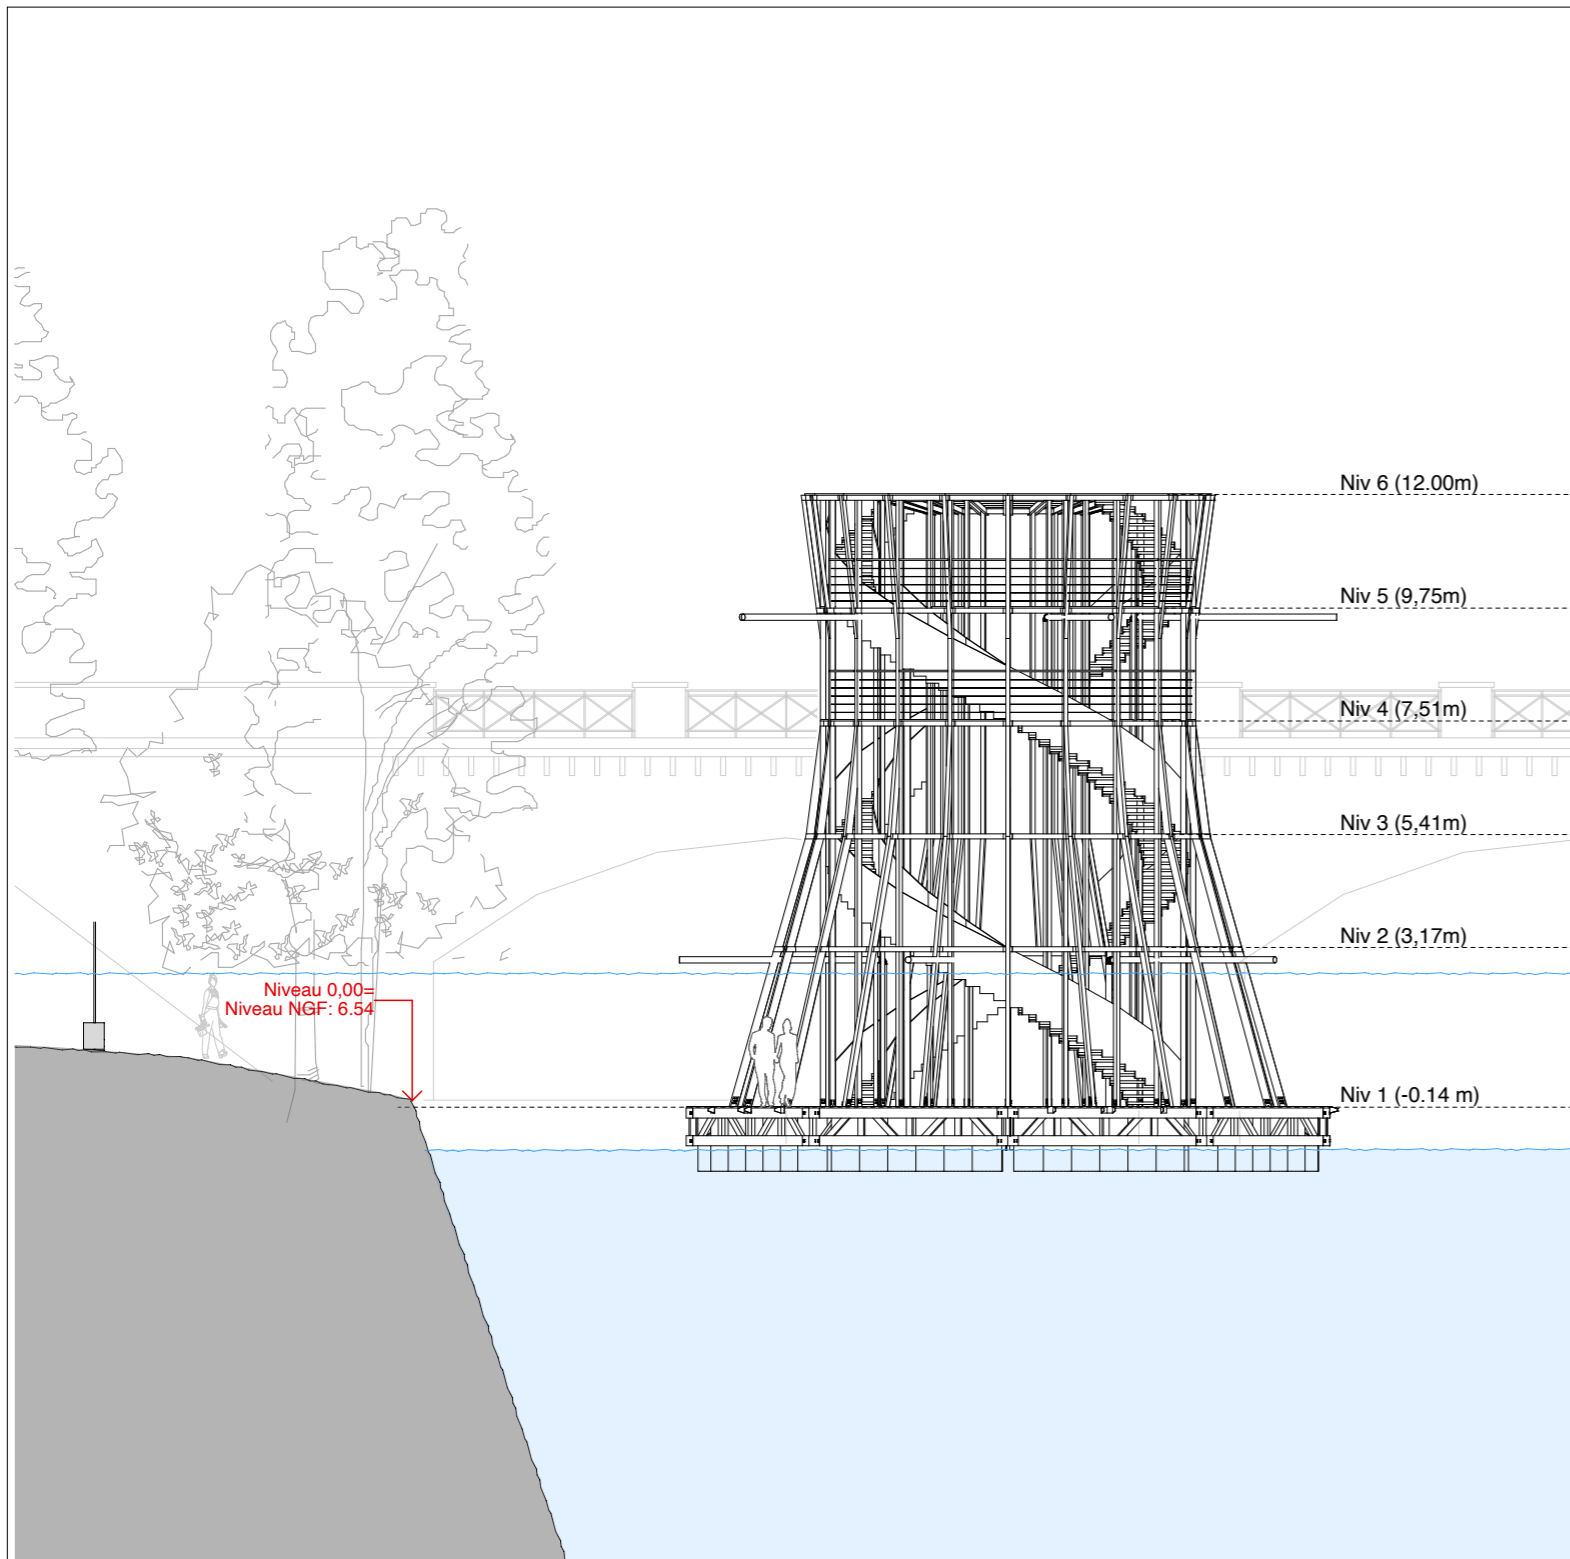

PC n° 5		La maison sur le fleuve	
Le Maître d'Ouvrage L'Avant Scène Cognac 1 Pl. Robert Schumann 16100 Cognac	Le Maître d'Oeuvre M ARCHITECTURE 21 Rue Prévost de Sansac 16100 COGNAC Tél: 06 07 51 85 06 Email: marchitecture.cognac@gmail.com	Façades	10 / 14
		Etat du projet PC	21 Décembre 2023 Echelle: 1 / 150