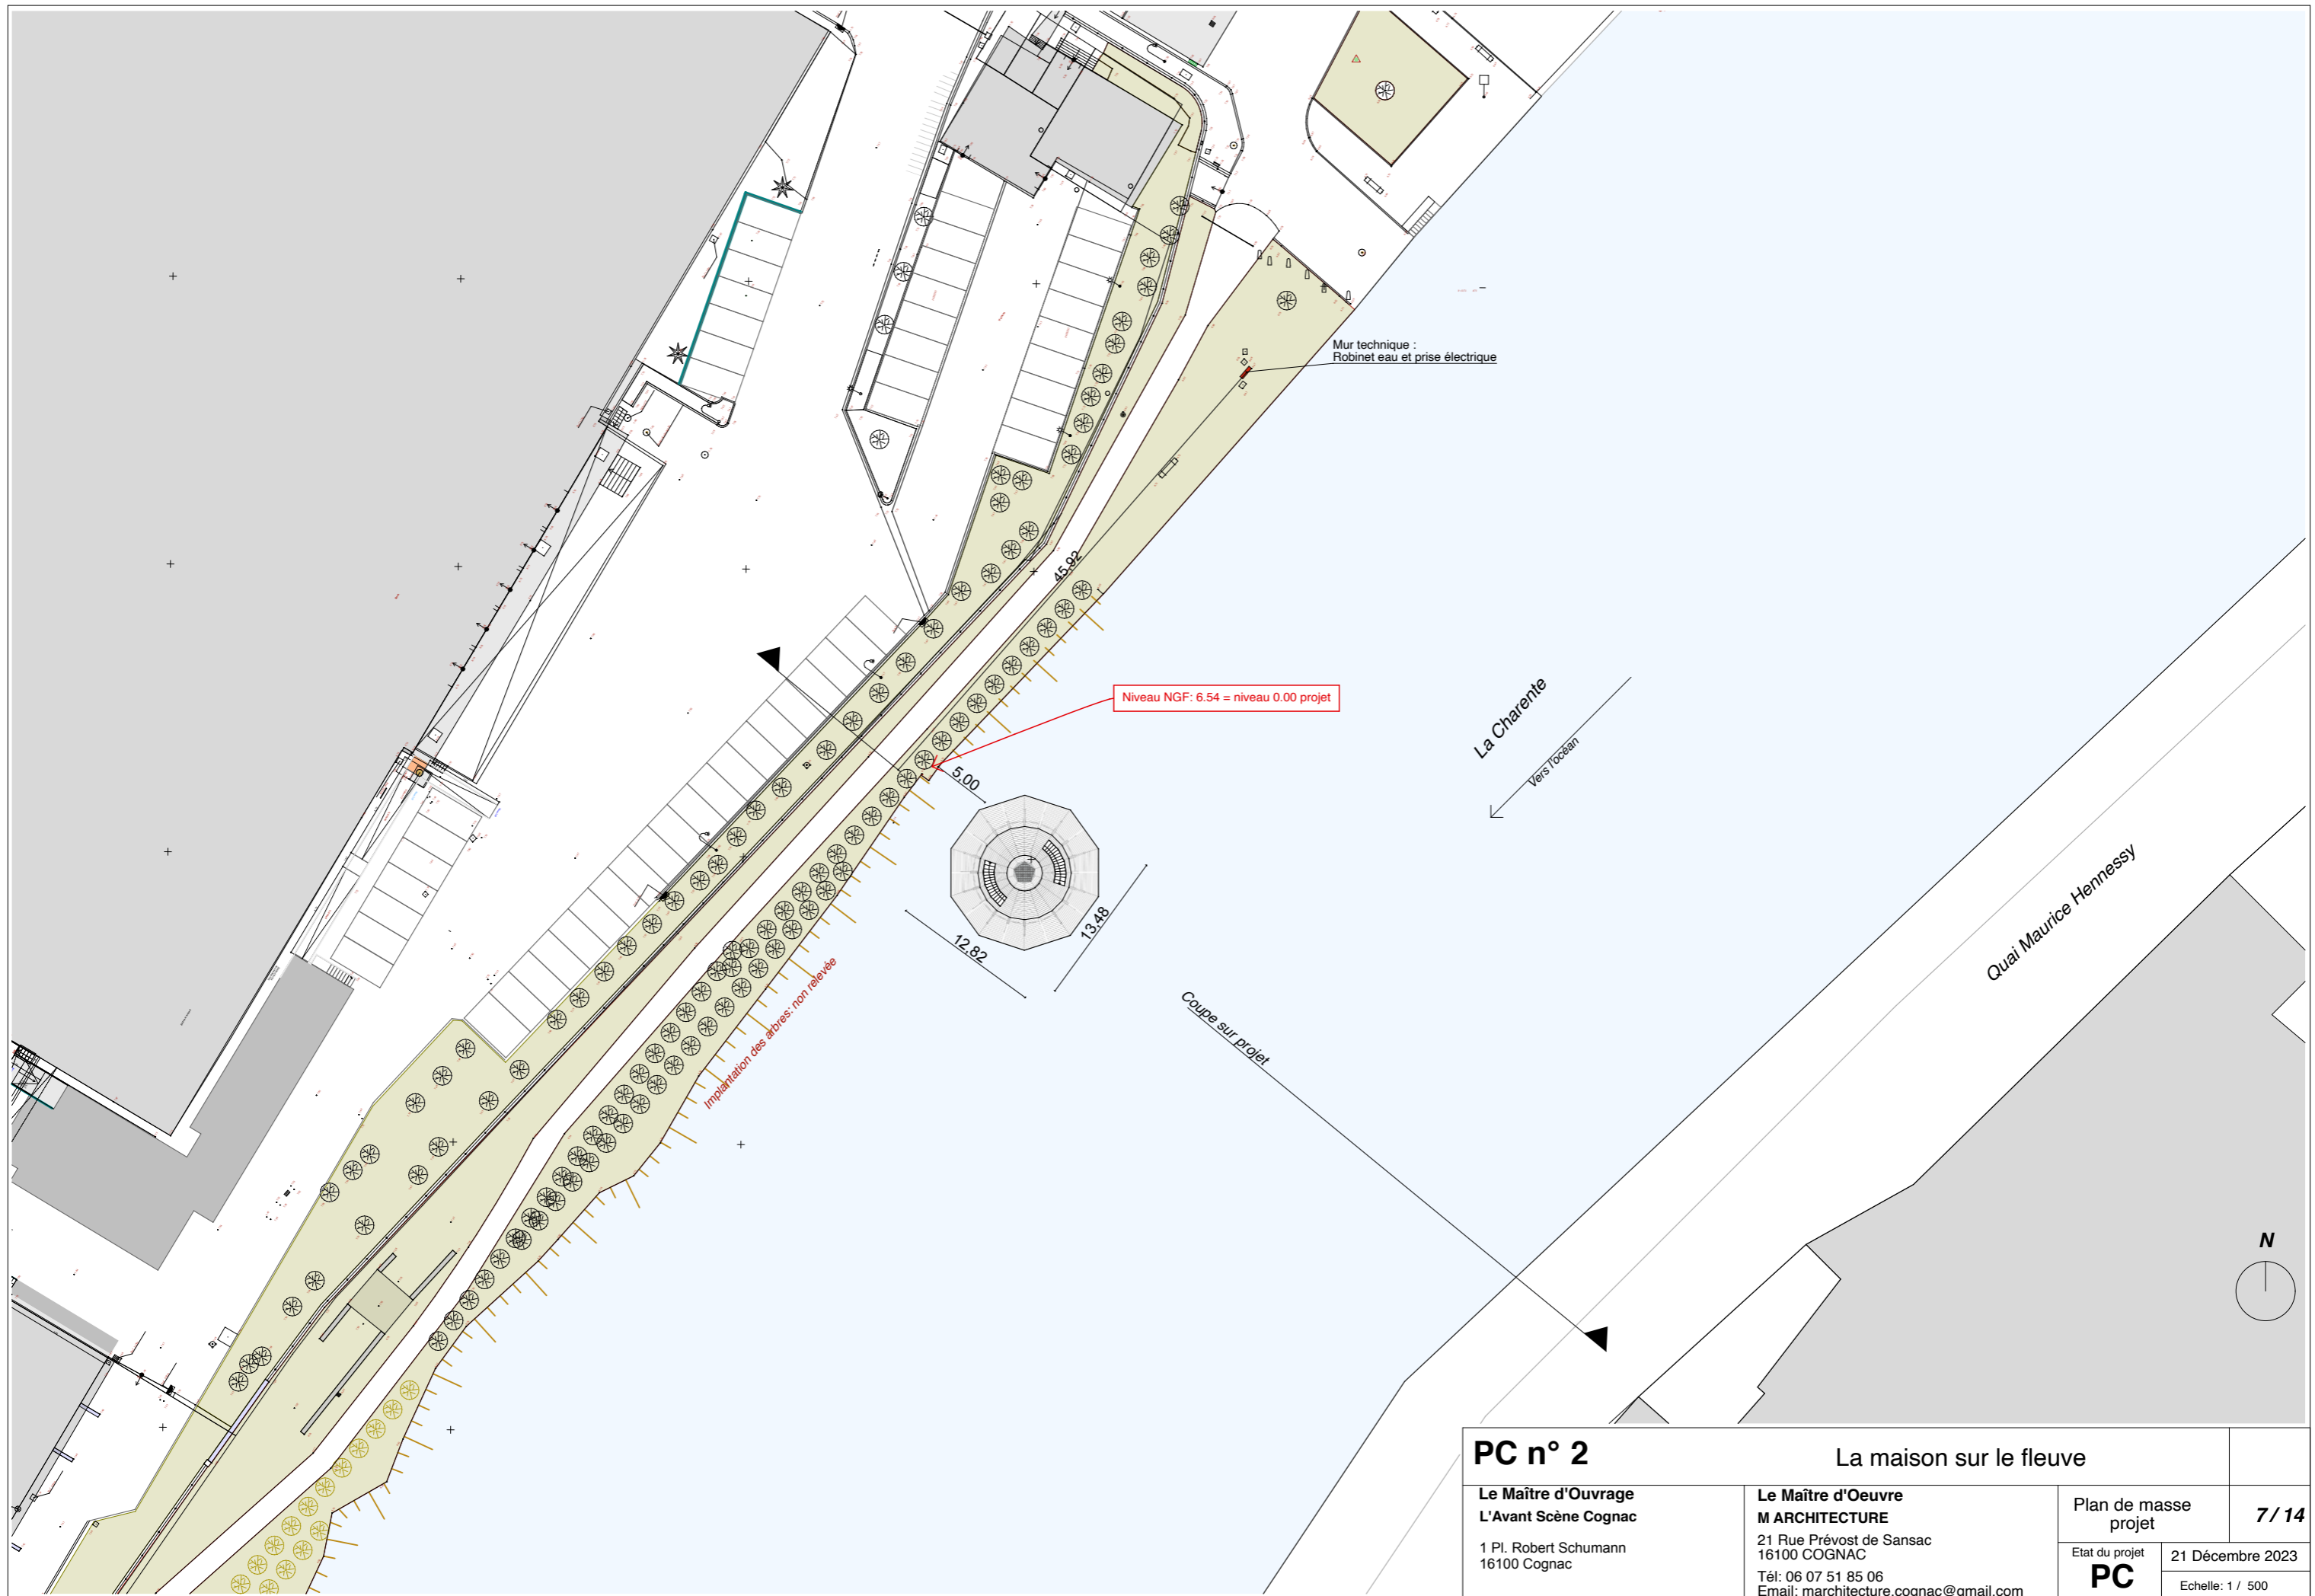

Photos du  
paysage lointain

**5 / 14**

Etat du projet

**PC**

21 Décembre 2023

<b>PC n° 2</b>		<b>La maison sur le fleuve</b>	
<b>Le Maître d'Ouvrage</b> <b>L'Avant Scène Cognac</b> 1 Pl. Robert Schumann 16100 Cognac		<b>Le Maître d'Oeuvre</b> <b>M ARCHITECTURE</b> 21 Rue Prévost de Sansac 16100 COGNAC Tél: 06 07 51 85 06 Email: marchitecture.cognac@gmail.com	
Plan de masse existant		<b>6 / 14</b>	
Etat du projet <b>PC</b>		21 Décembre 2023 Echelle: 1 / 1000	