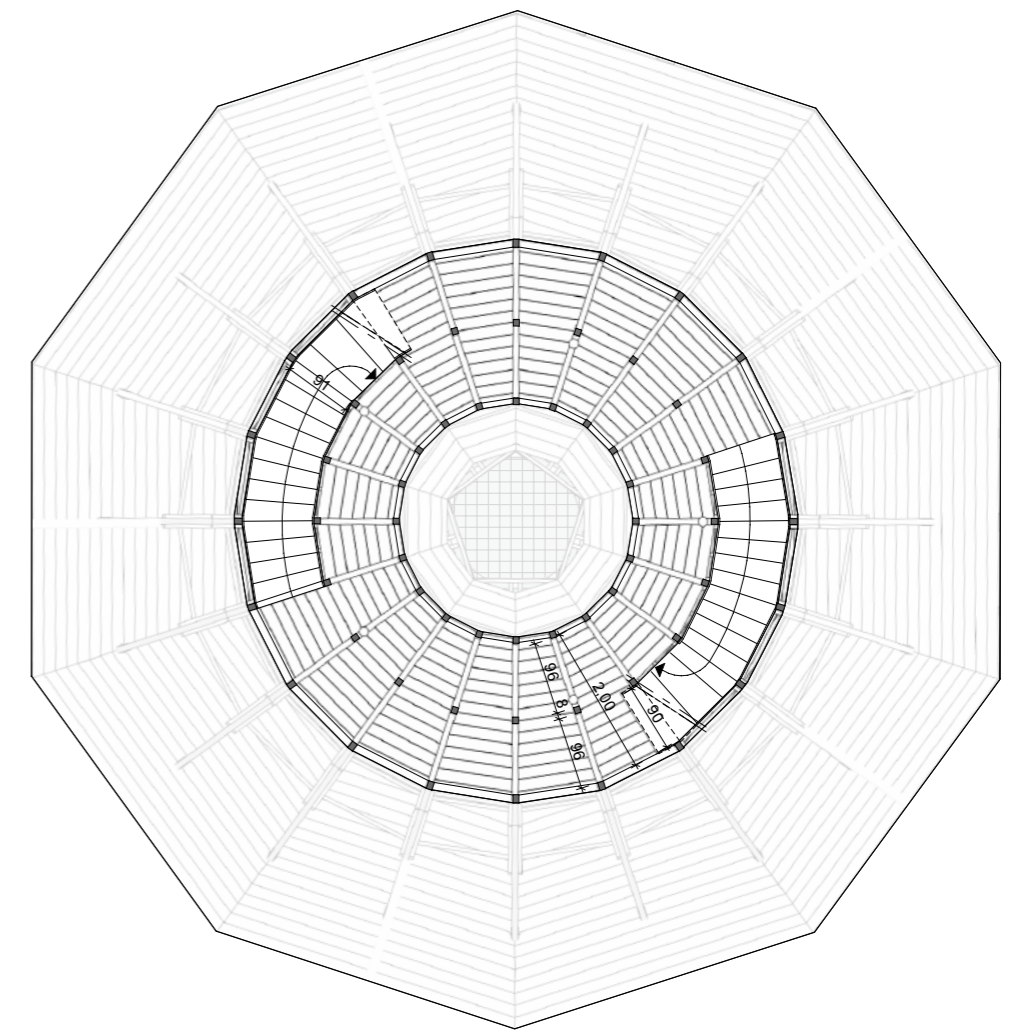

PC n°		La maison sur le fleuve	
Le Maître d'Ouvrage L'Avant Scène Cognac	Le Maître d'Oeuvre M ARCHITECTURE	Plans des niveaux 1 & 4	12 / 14
1 Pl. Robert Schumann 16100 Cognac	21 Rue Prévost de Sansac 16100 COGNAC Tél: 06 07 51 85 06 Email: marchitecture.cognac@gmail.com	Etat du projet PC	21 Décembre 2023 Echelle: 1 / 100