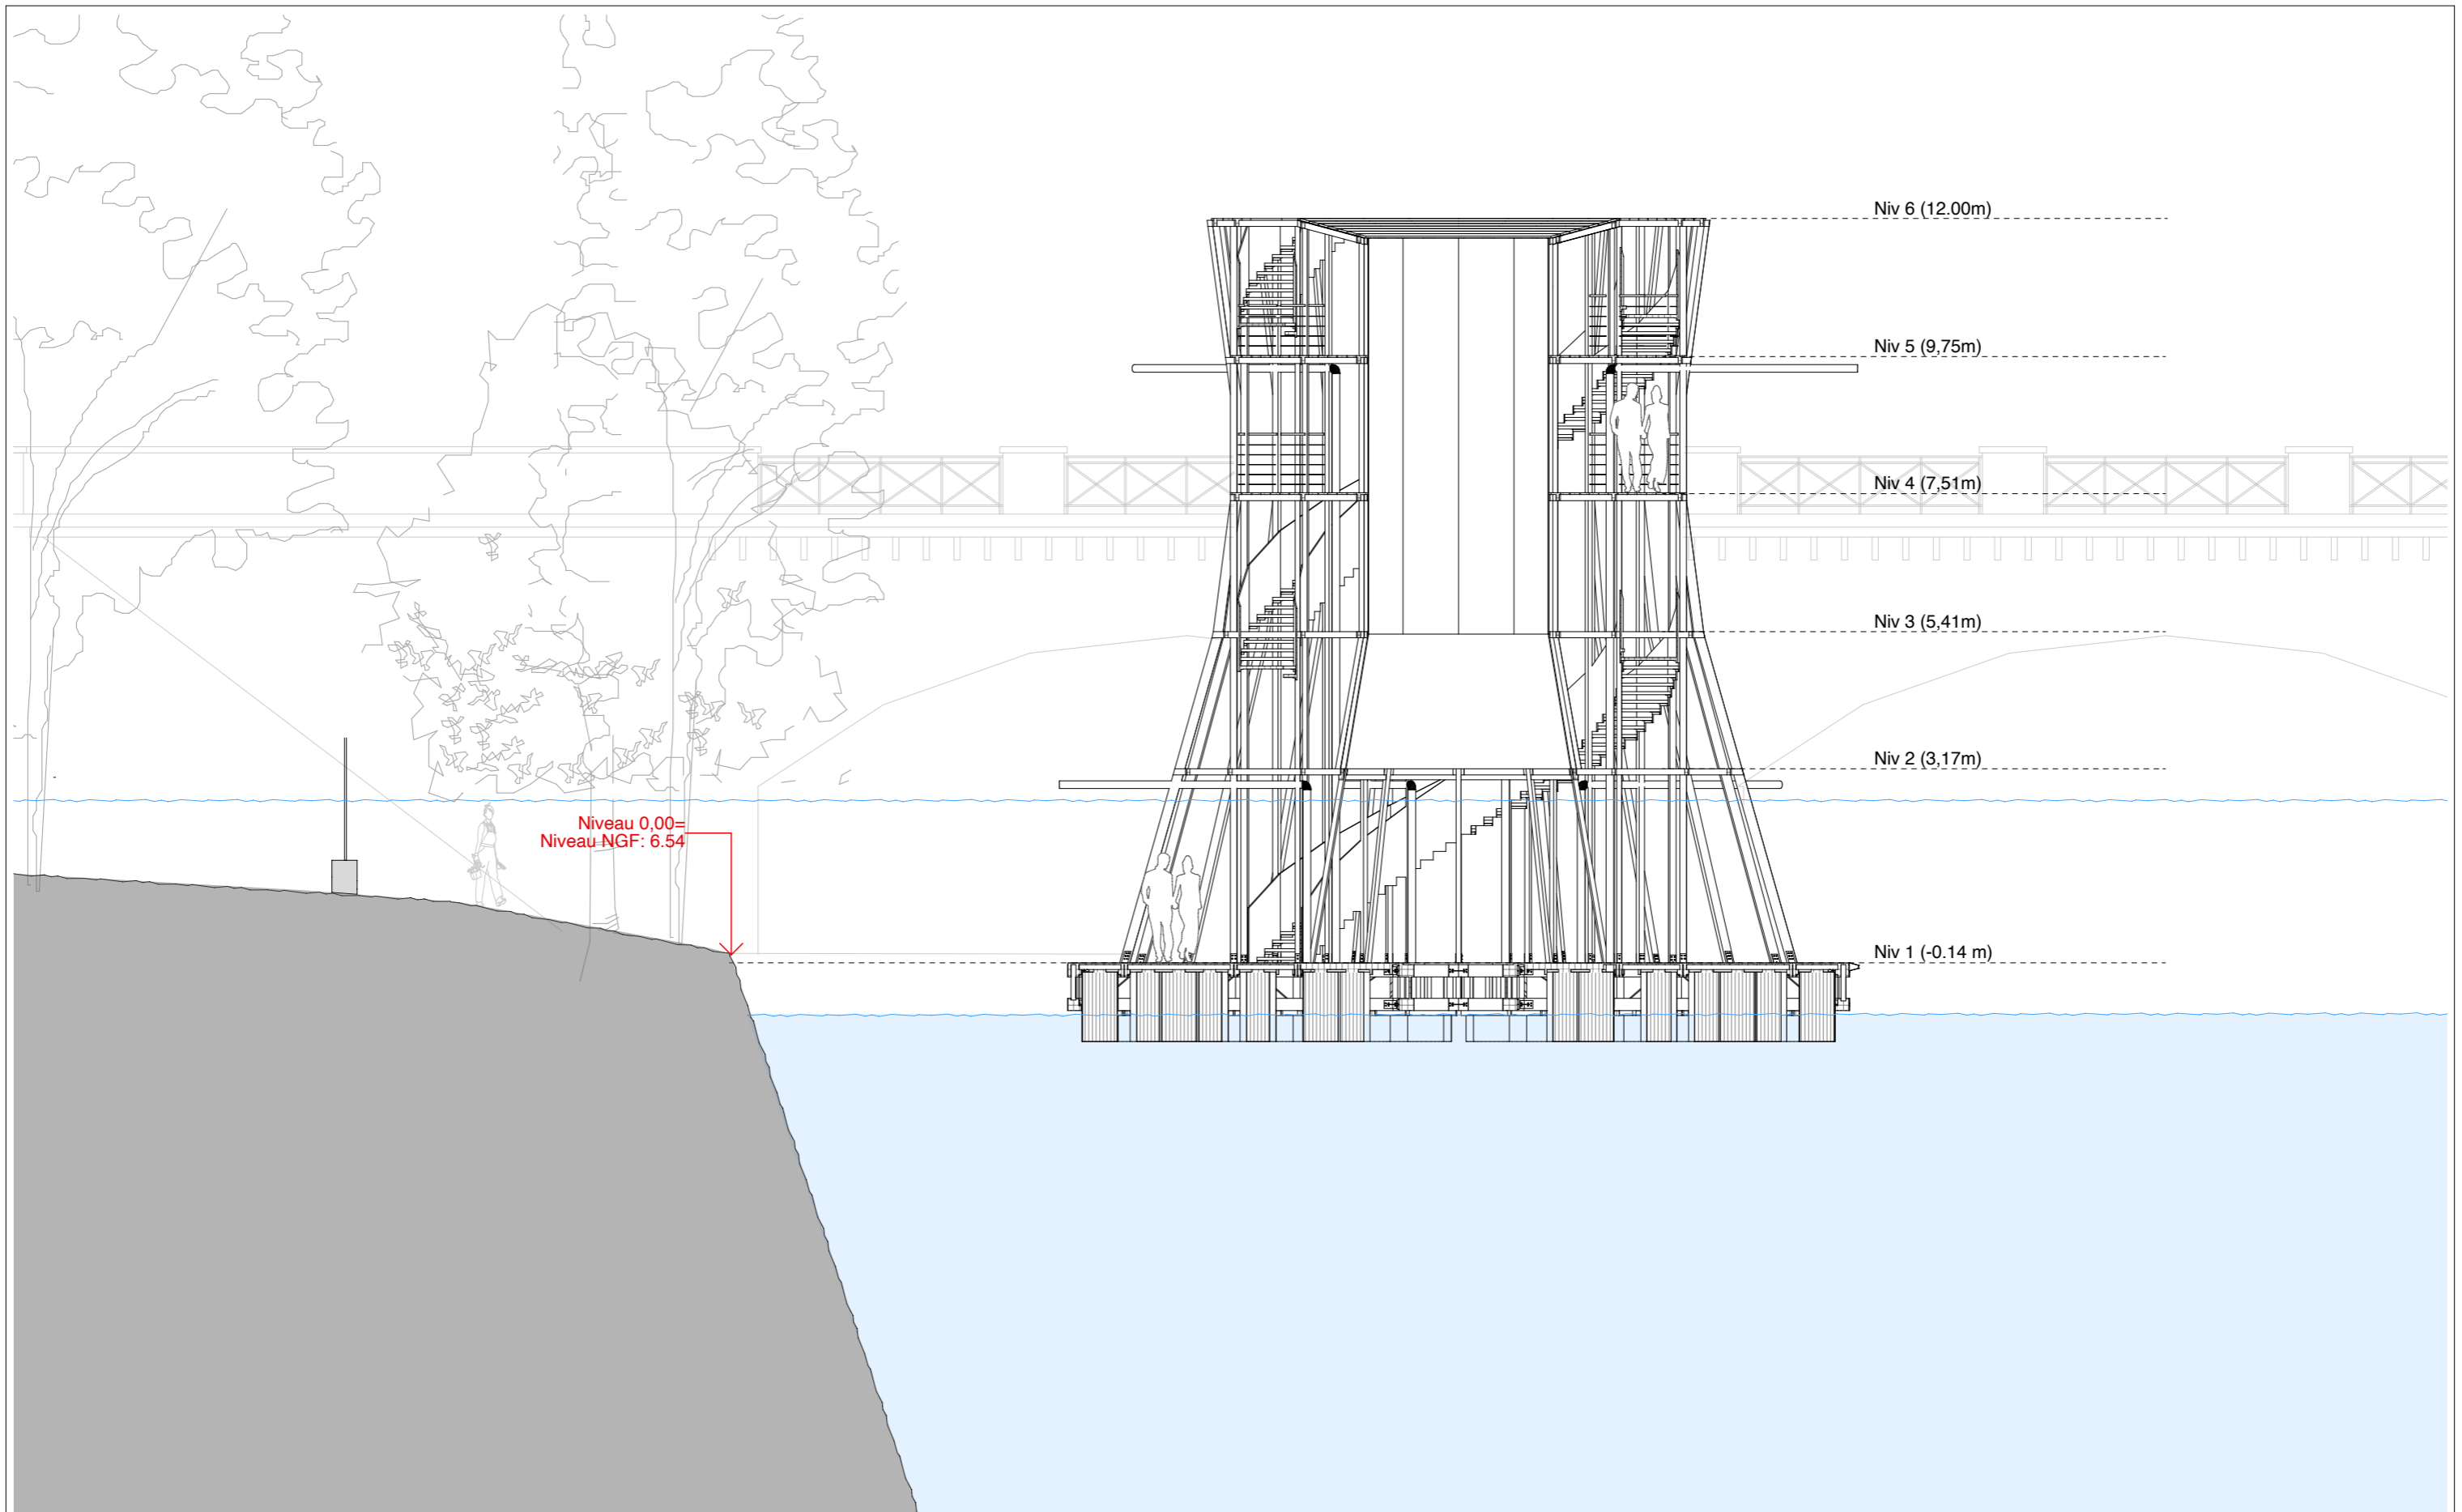

Plan de masse projet	<b>7 / 14</b>
Etat du projet <b>PC</b>	21 Décembre 2023 Echelle: 1 / 500

<b>PC n° 3</b>		<b>La maison sur le fleuve</b>	
<b>Le Maître d'Ouvrage</b> L'Avant Scène Cognac 1 Pl. Robert Schumann 16100 Cognac	<b>Le Maître d'Oeuvre</b> M ARCHITECTURE 21 Rue Prévost de Sansac 16100 COGNAC Tél: 06 07 51 85 06 Email: marchitecture.cognac@gmail.com	Coupe sur projet	<b>8 / 14</b>
		Etat du projet <b>PC</b>	21 Décembre 2023 Echelle: 1 / 300