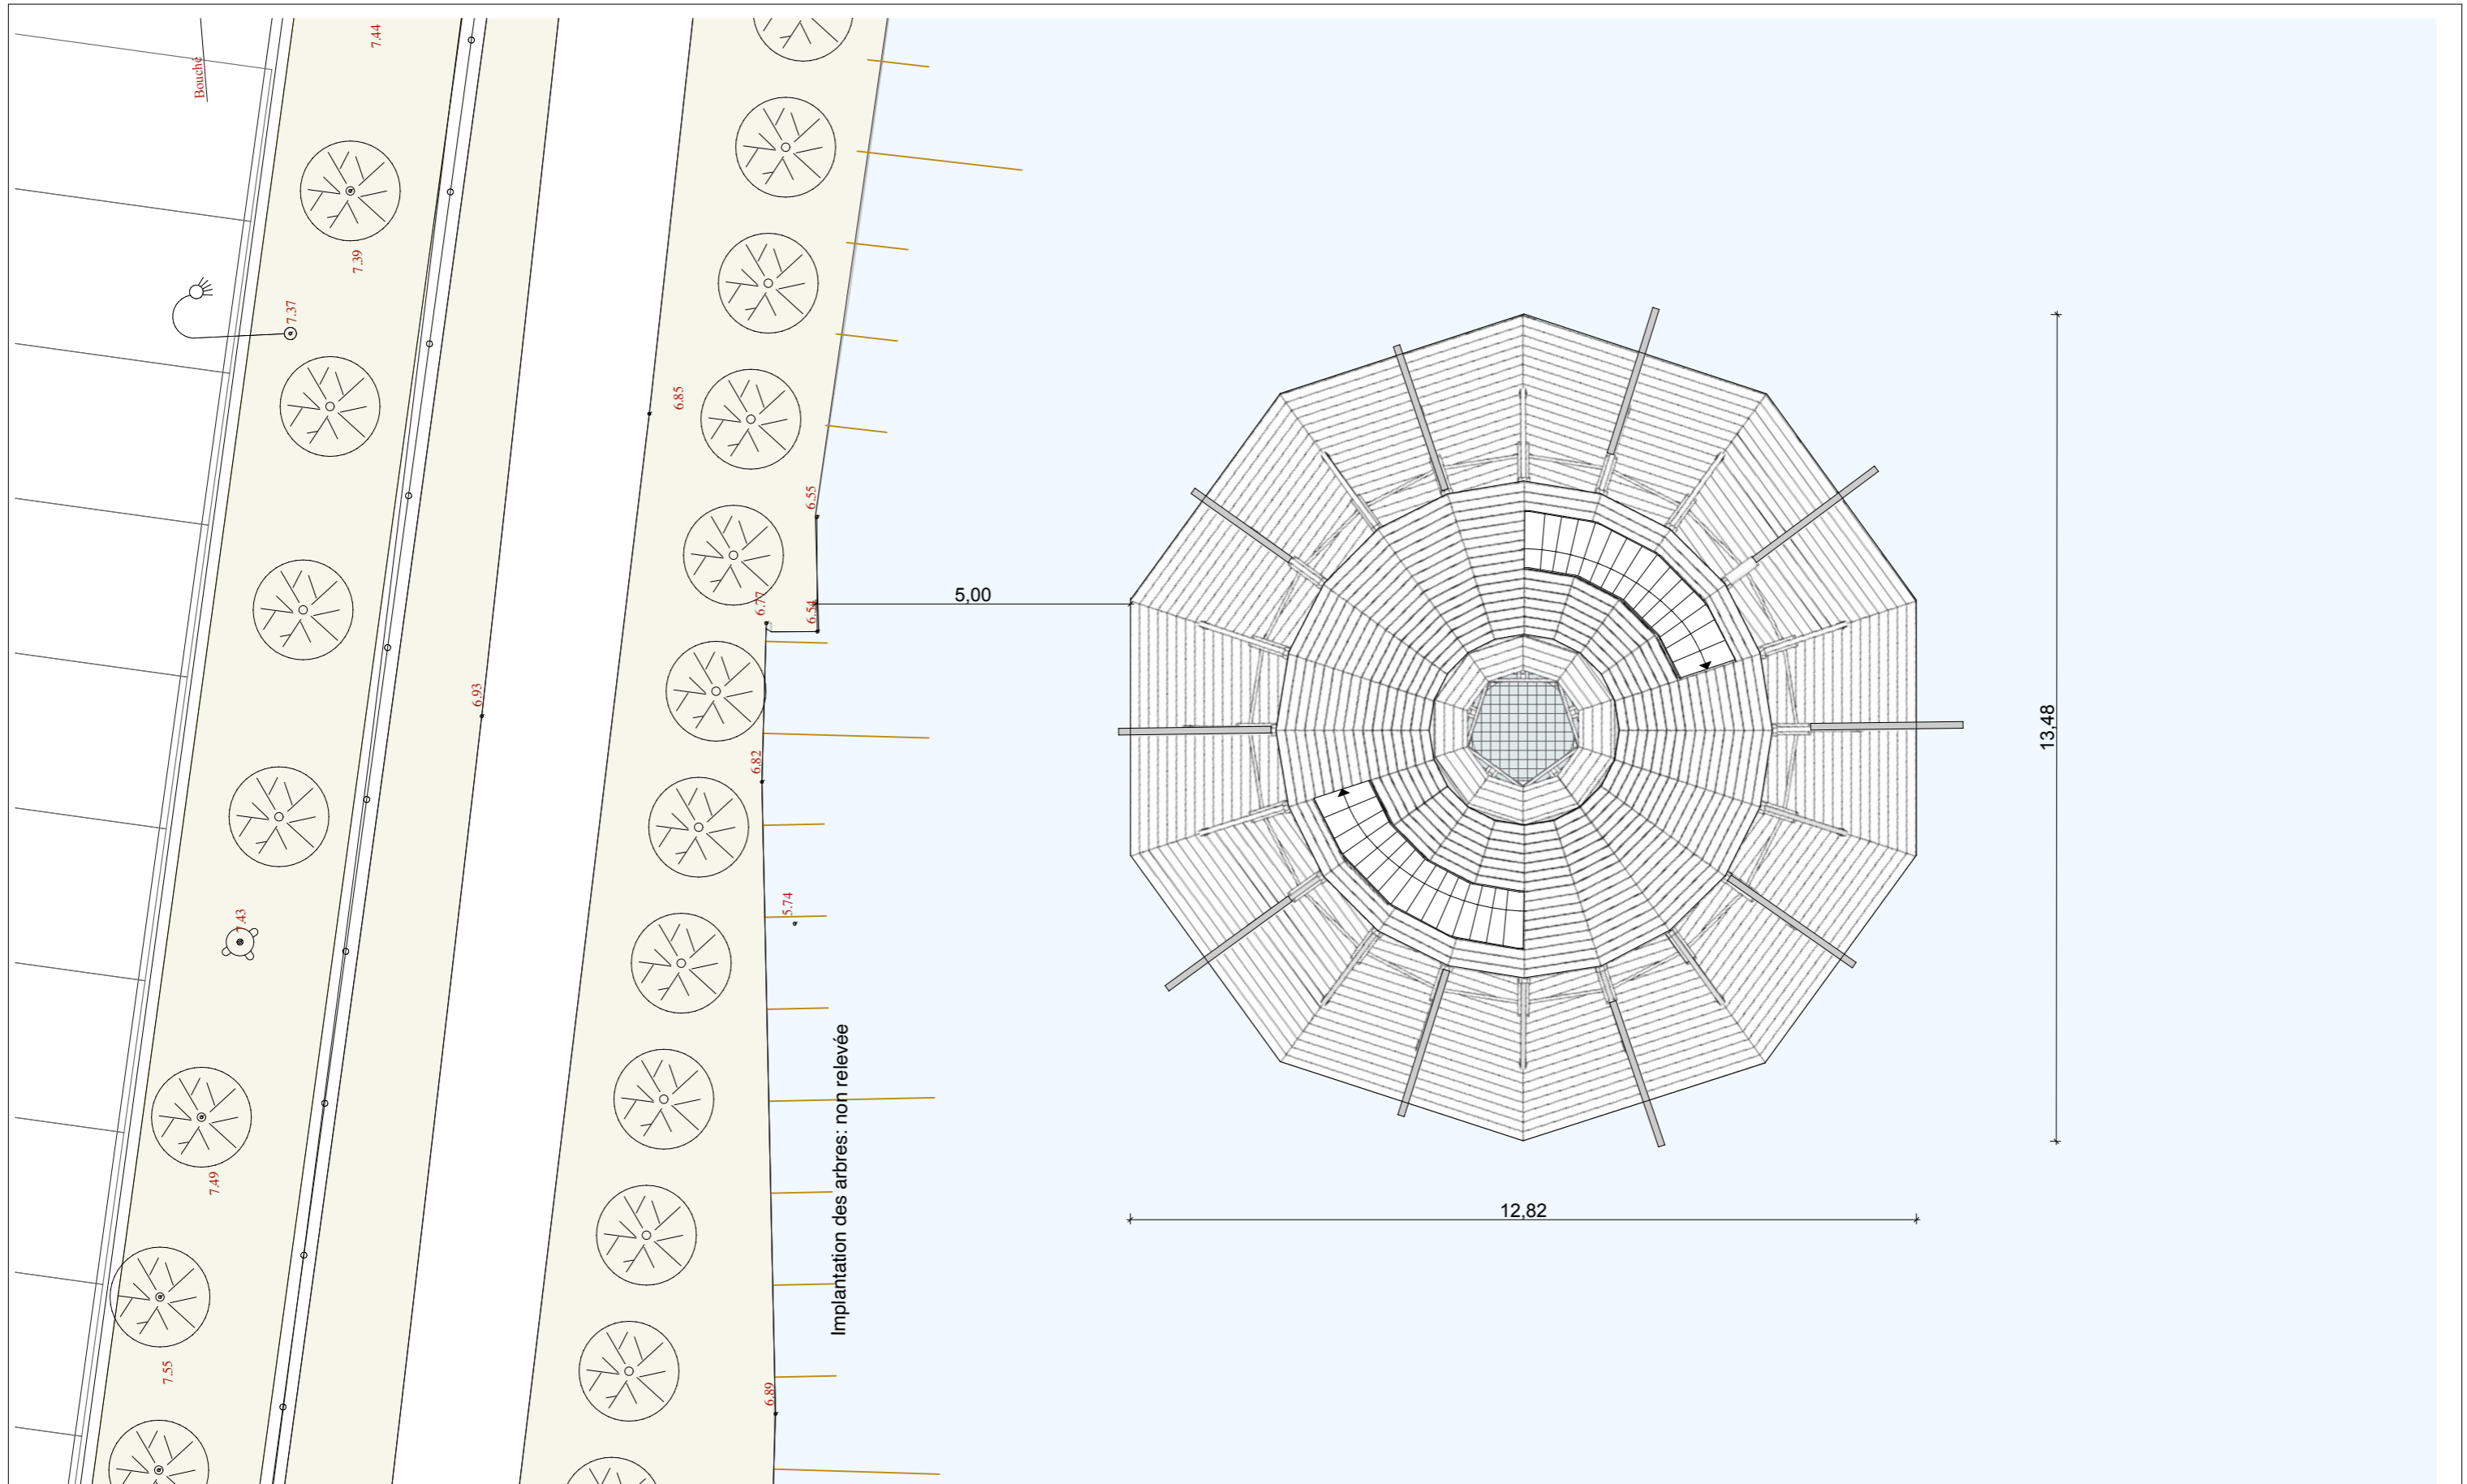

PC n° 5		La maison sur le fleuve	
Le Maître d'Ouvrage L'Avant Scène Cognac 1 Pl. Robert Schumann 16100 Cognac		Le Maître d'Oeuvre M ARCHITECTURE 21 Rue Prévost de Sansac 16100 COGNAC Tél: 06 07 51 85 06 Email: marchitecture.cognac@gmail.com	
		Plan de toiture	11 / 14
		Etat du projet PC	21 Décembre 2023 Echelle: 1 / 100