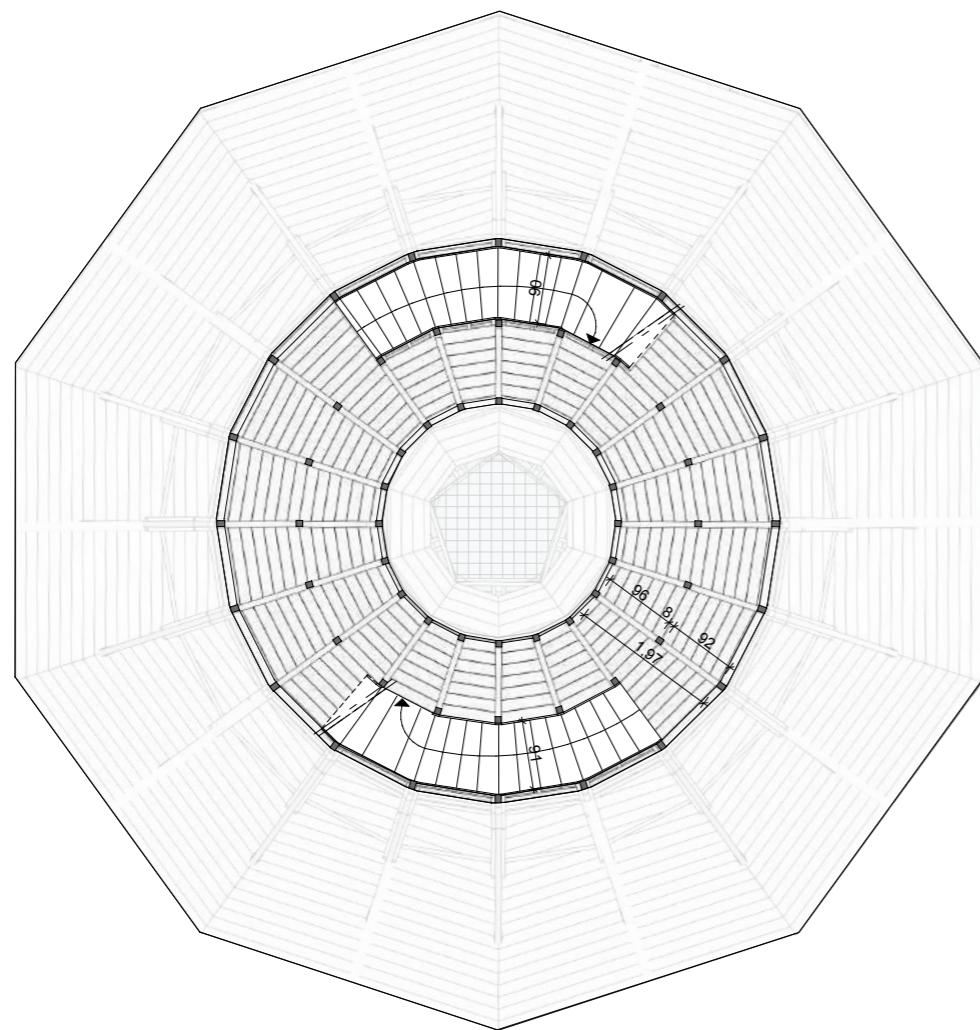

Niveau 5 (9,75m)
S: 24,12 m²