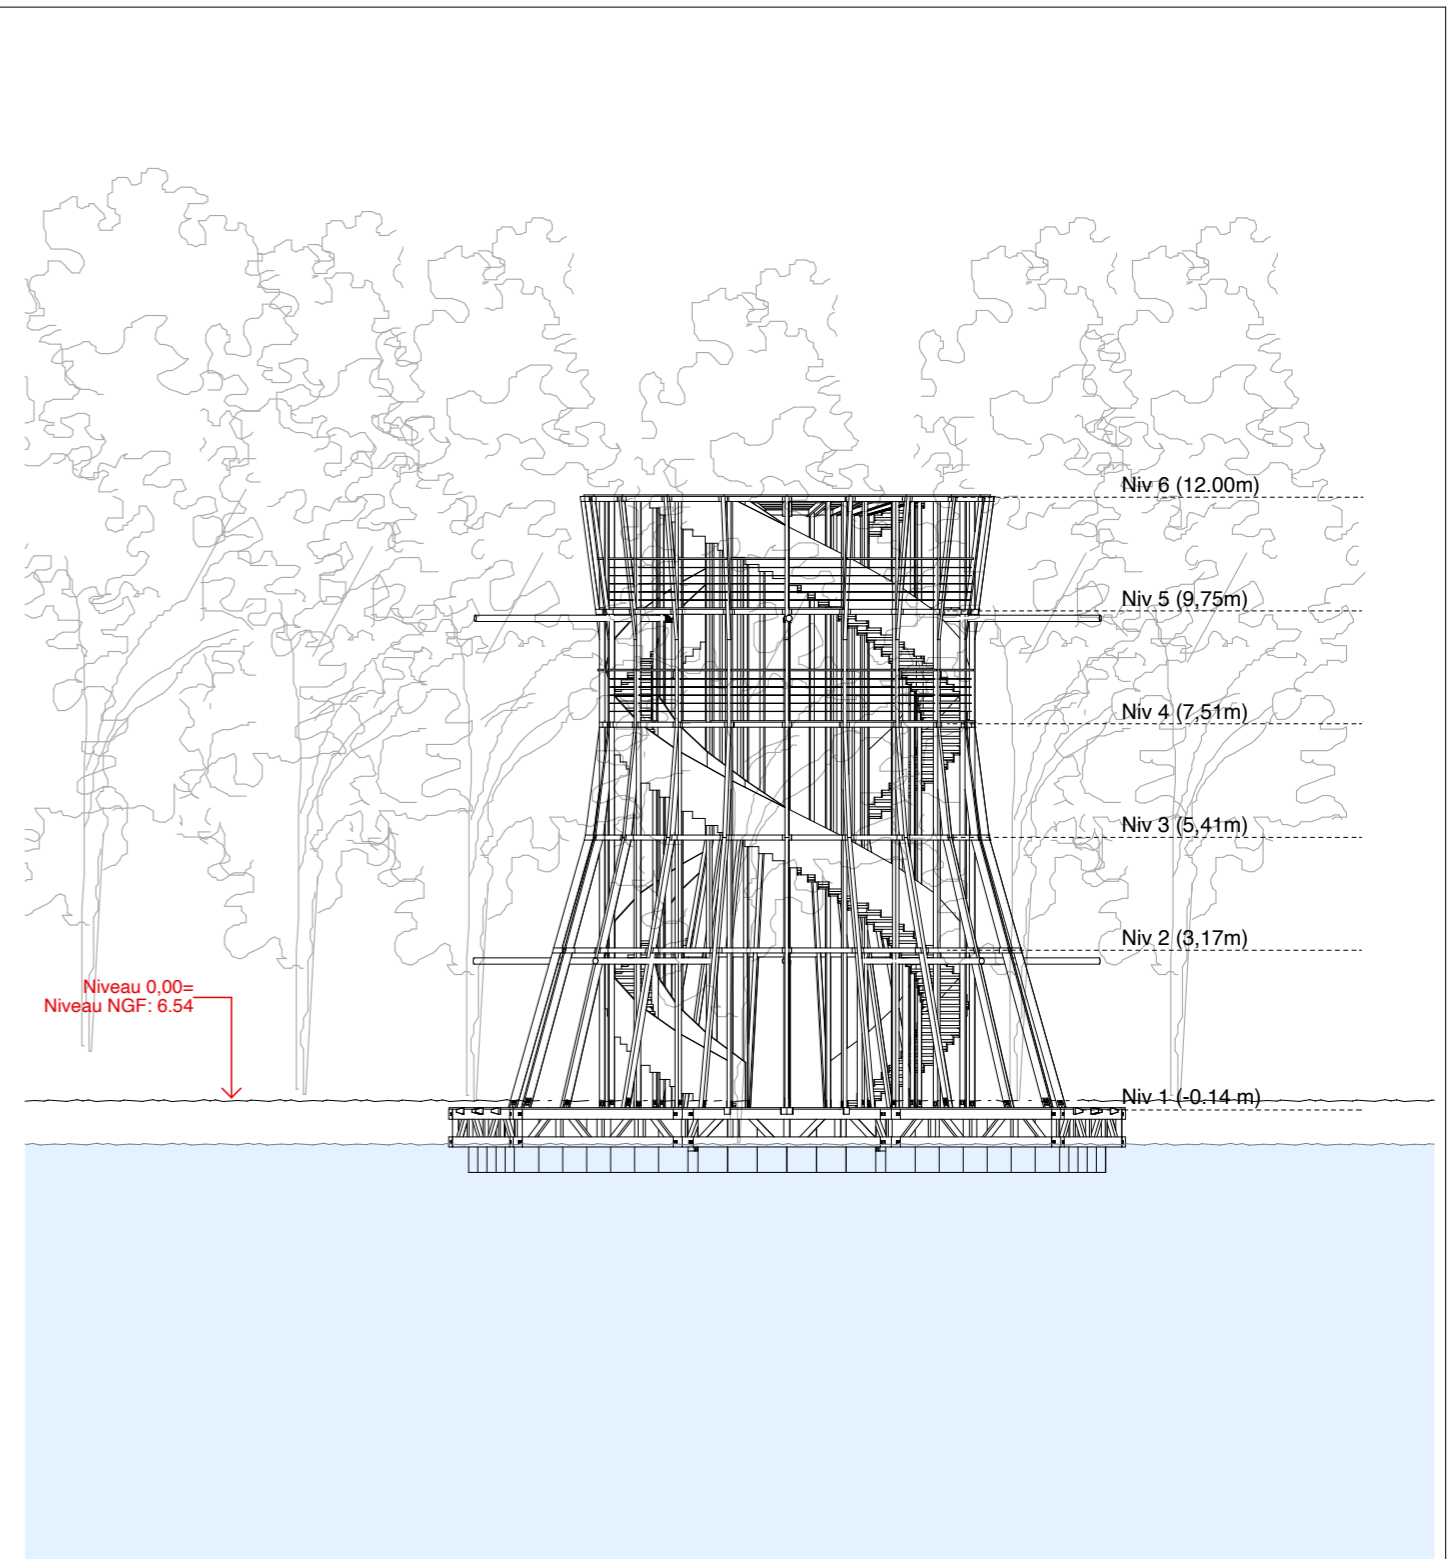

PC n° 5		La maison sur le fleuve	
Le Maître d'Ouvrage L'Avant Scène Cognac 1 Pl. Robert Schumann 16100 Cognac	Le Maître d'Oeuvre M ARCHITECTURE 21 Rue Prévost de Sansac 16100 COGNAC Tél: 06 07 51 85 06 Email: marchitecture.cognac@gmail.com	Façades	10 / 14
		Etat du projet PC	21 Décembre 2023 Echelle: 1 / 150