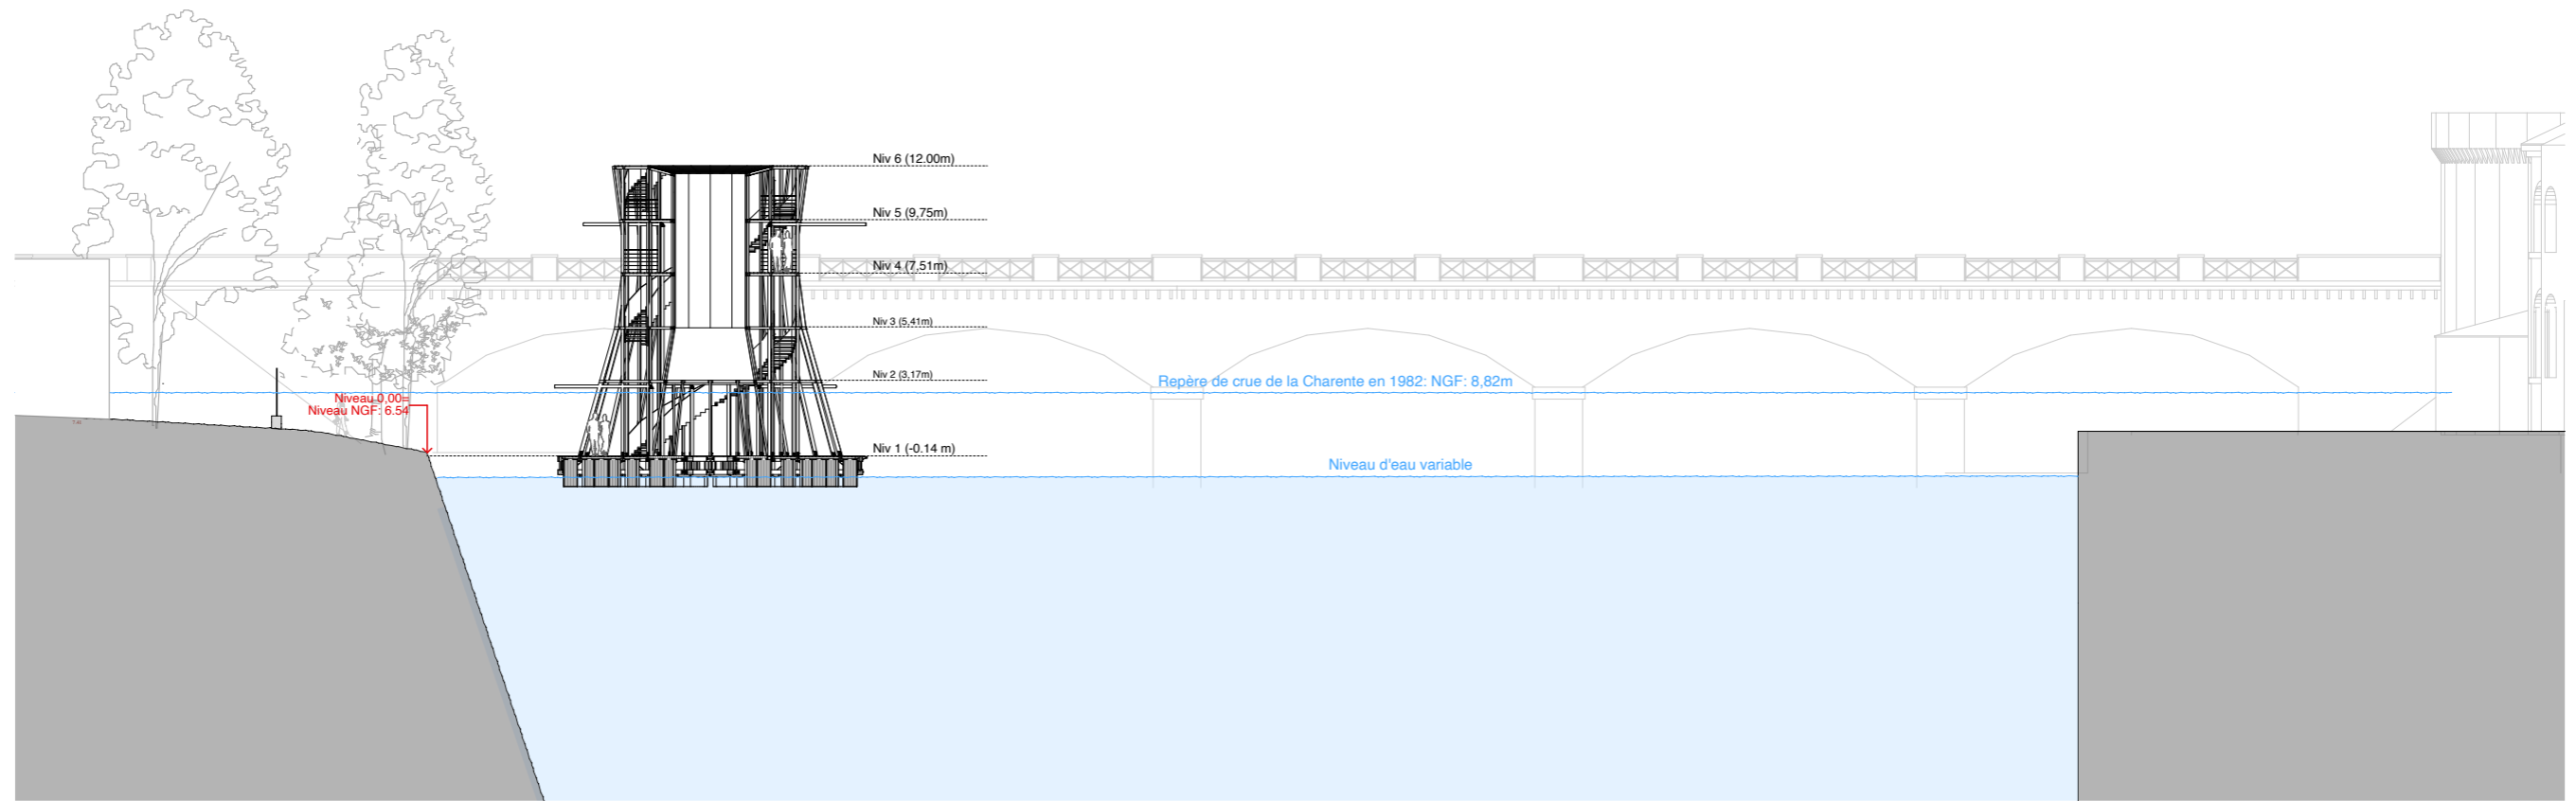

PC n° 3		La maison sur le fleuve	
Le Maître d'Ouvrage L'Avant Scène Cognac 1 Pl. Robert Schumann 16100 Cognac	Le Maître d'Oeuvre M ARCHITECTURE 21 Rue Prévost de Sansac 16100 COGNAC Tél: 06 07 51 85 06 Email: marchitecture.cognac@gmail.com	Coupe sur projet	8 / 14
		Etat du projet PC	21 Décembre 2023 Echelle: 1 / 300