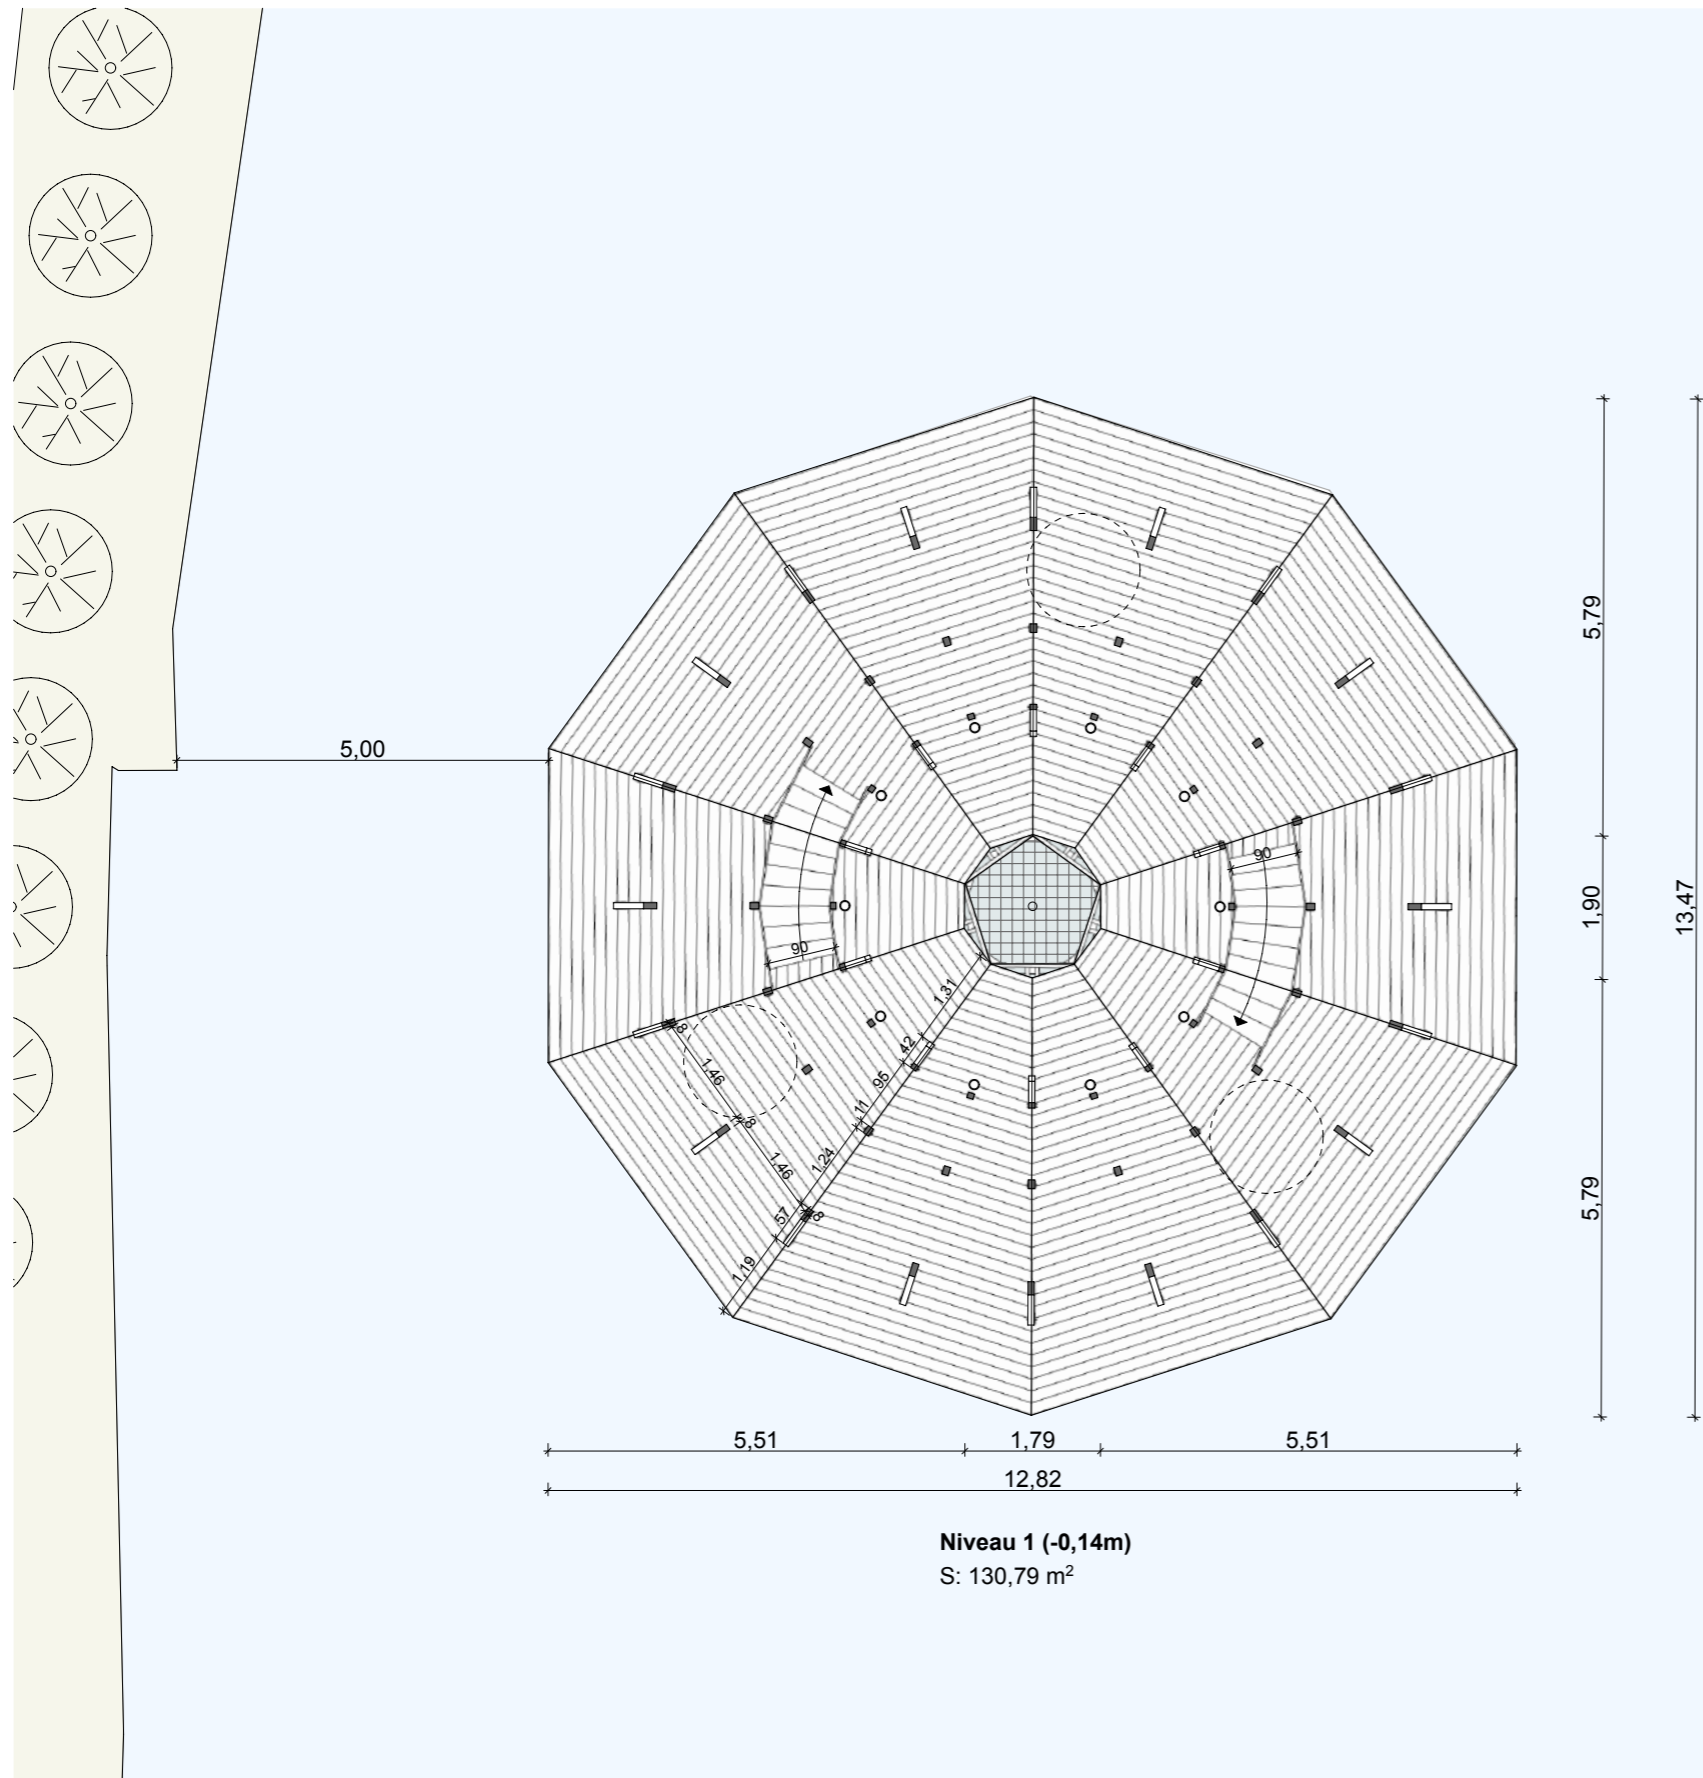

PC n°		La maison sur le fleuve	
Le Maître d'Ouvrage L'Avant Scène Cognac	Le Maître d'Oeuvre M ARCHITECTURE	Plans des niveaux 1 & 4	12 / 14
1 Pl. Robert Schumann 16100 Cognac	21 Rue Prévost de Sansac 16100 COGNAC Tél: 06 07 51 85 06 Email: marchitecture.cognac@gmail.com	Etat du projet PC	21 Décembre 2023 Echelle: 1 / 100